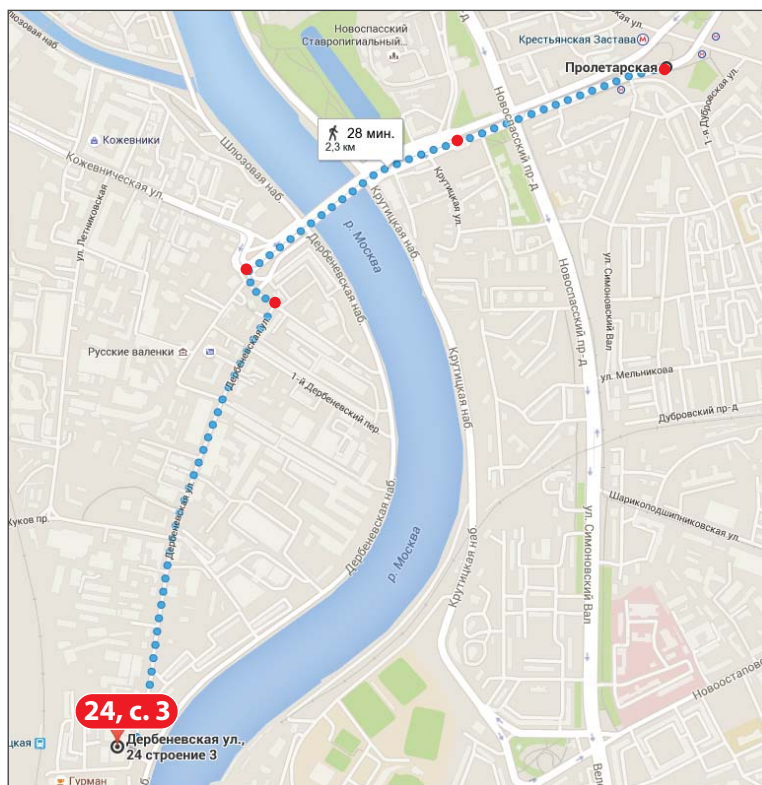

Новый адрес: **Дербеневская ул., 24, строение 3**

От м. **ПАВЕЛЕЦКАЯ**

Автобус, маршрутка

От **ПАВЕЛЕЦКОГО ВОКЗАЛА**

Электричка

Расписание электричек вы можете узнать на сайте РЖД или в Яндекс.

Время пути: 2-3 минуты.

Пешком

От м. Павелецкая  
(Павелецкого вокзала)

Примерное время пути **20-30 минут**  
(2,2 км).

- ➔ По ул. Дубининская - 700м
- ↩ Поверните налево на пр. Жуков
- ➔ По пр. Жукова - 800м
- ↩ Поверните направо на ул. Дербеневская
- ➔ По ул. Дербеневская - 500м до места назначения

Новый адрес: **Дербеневская ул., 24, строение 3**

От м. **ПРОЛЕТАРСКАЯ**

Автобус

Пешком

От м. **ПРОЛЕТАРСКАЯ**

Примерное время пути **20-30 минут** (2,3 км).

- ➔ Следуйте по пер. 3-й Крутицкий в сторону пер. 2-й Крутицкий 500 м
- Плавный поворот направо на Мост Новоспасский - 550 м
- Поверните налево на ул. Кожевнический Вражек - 110 м
- Поверните направо на ул. Дербеневская
- ➔ По ул. Дербеневская 1,1 км до места назначения

Новый адрес: **Дербеневская ул., 24, строение 3**

 Схема проезда на автомобиле

1

2

3

4

5

6