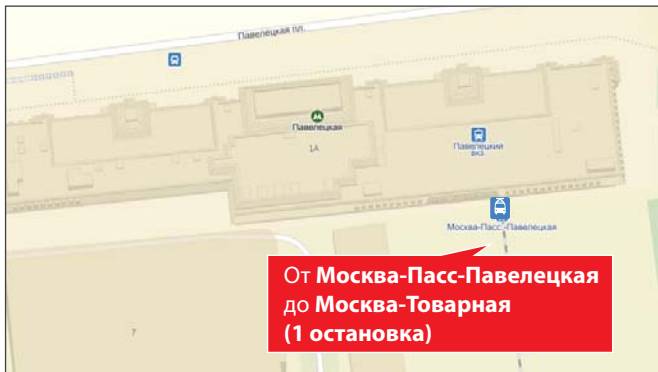

Новый адрес: **Дербеневская ул., 24, строение 3**

От м. **ПАВЕЛЕЦКАЯ**

Автобус, маршрутка

От **ПАВЕЛЕЦКОГО ВОКЗАЛА**

Электричка

Расписание электричек вы можете узнать на сайте РЖД или в Яндекс.

Время пути: 2-3 минуты.

Пешком

От м. Павелецкая  
(Павелецкого вокзала)

Примерное время пути **20-30 минут**  
(2,2 км).

- ➔ По ул. Дубининская - 700м
- ↩ Поверните налево на пр. Жуков
- ➔ По пр. Жукова - 800м
- ↩ Поверните направо на ул. Дербеневская
- ➔ По ул. Дербеневская - 500м до места назначения

Новый адрес: **Дербеневская ул., 24, строение 3**

От м. **ПРОЛЕТАРСКАЯ**

Автобус

Пешком

От м. **ПРОЛЕТАРСКАЯ**

Примерное время пути **20-30 минут** (2,3 км).

- ➔ Следуйте по пер. 3-й Крутицкий в сторону пер. 2-й Крутицкий 500 м
- Плавный поворот направо на Мост Новоспасский - 550 м
- Поверните налево на ул. Кожевнический Вражек - 110 м
- Поверните направо на ул. Дербеневская
- ➔ По ул. Дербеневская 1,1 км до места назначения

Новый адрес: **Дербеневская ул., 24, строение 3**

 Схема проезда на автомобиле

1

2

3

4

5

6