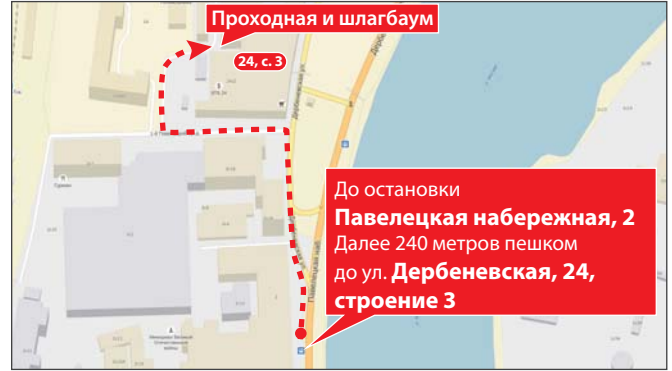

Новый адрес: **Дербеневская ул., 24, строение 3**

От м. **ПАВЕЛЕЦКАЯ**

Автобус, маршрутка

От **ПАВЕЛЕЦКОГО ВОКЗАЛА**

Электричка

Расписание электричек вы можете узнать на сайте РЖД или в Яндекс.

Время пути: 2-3 минуты.

Пешком

От м. Павелецкая  
(Павелецкого вокзала)

Примерное время пути **20-30 минут**  
(2,2 км).

- ➔ По ул. Дубининская - 700м
- ↩ Поверните налево на пр. Жуков
- ➔ По пр. Жукова - 800м
- ↩ Поверните направо на ул. Дербеневская
- ➔ По ул. Дербеневская - 500м до места назначения