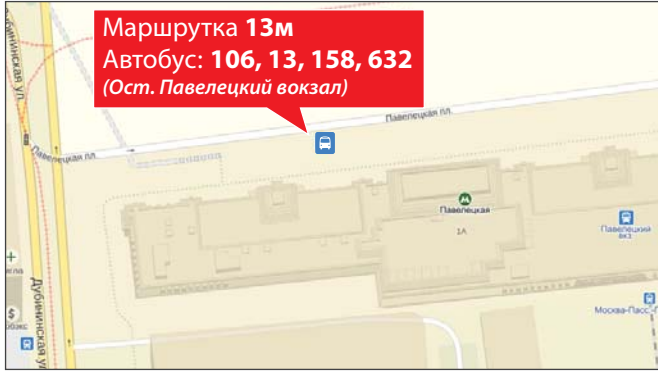

Новый адрес: **Дербеневская ул., 24, строение 3**

От м. **ПАВЕЛЕЦКАЯ**

Автобус, маршрутка

От **ПАВЕЛЕЦКОГО ВОКЗАЛА**

Электричка

Расписание электричек вы можете узнать на сайте РЖД или в Яндекс.

Время пути: 2-3 минуты.

Пешком

От м. Павелецкая  
(Павелецкого вокзала)

Примерное время пути **20-30 минут**  
(2,2 км).

- ➔ По ул. Дубининская - 700м
- ↩ Поверните налево на пр. Жуков
- ➔ По пр. Жукова - 800м
- ↩ Поверните направо на ул. Дербеневская
- ➔ По ул. Дербеневская - 500м до места назначения

Новый адрес: **Дербеневская ул., 24, строение 3**

От м. **ПРОЛЕТАРСКАЯ**

Автобус

Пешком

От м. **ПРОЛЕТАРСКАЯ**

Примерное время пути **20-30 минут** (2,3 км).

- ➔ Следуйте по пер. 3-й Крутицкий в сторону пер. 2-й Крутицкий 500 м
- Плавный поворот направо на Мост Новоспасский - 550 м
- Поверните налево на ул. Кожевнический Вражек - 110 м
- Поверните направо на ул. Дербеневская
- ➔ По ул. Дербеневская 1,1 км до места назначения