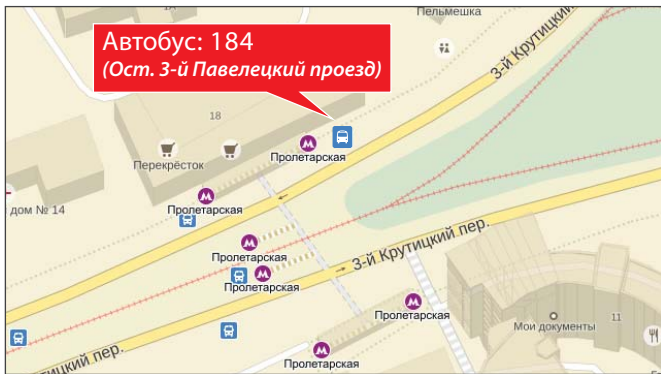

Новый адрес: **Дербеневская ул., 24, строение 3**

От м. **ПАВЕЛЕЦКАЯ**

Автобус, маршрутка

От **ПАВЕЛЕЦКОГО ВОКЗАЛА**

Электричка

Расписание электричек вы можете узнать на сайте РЖД или в Яндекс.

Время пути: 2-3 минуты.

Пешком

От м. Павелецкая  
(Павелецкого вокзала)

Примерное время пути **20-30 минут**  
(2,2 км).

- ➔ По ул. Дубининская - 700м
- ↩ Поверните налево на пр. Жуков
- ➔ По пр. Жукова - 800м
- ↩ Поверните направо на ул. Дербеневская
- ➔ По ул. Дербеневская - 500м до места назначения

Новый адрес: **Дербеневская ул., 24, строение 3**

От м. **ПРОЛЕТАРСКАЯ**

Автобус

Пешком

От м. **ПРОЛЕТАРСКАЯ**

Примерное время пути **20-30 минут** (2,3 км).

- ➔ Следуйте по пер. 3-й Крутицкий в сторону пер. 2-й Крутицкий 500 м
- Плавный поворот направо на Мост Новоспасский - 550 м
- Поверните налево на ул. Кожевнический Вражек - 110 м
- Поверните направо на ул. Дербеневская
- ➔ По ул. Дербеневская 1,1 км до места назначения