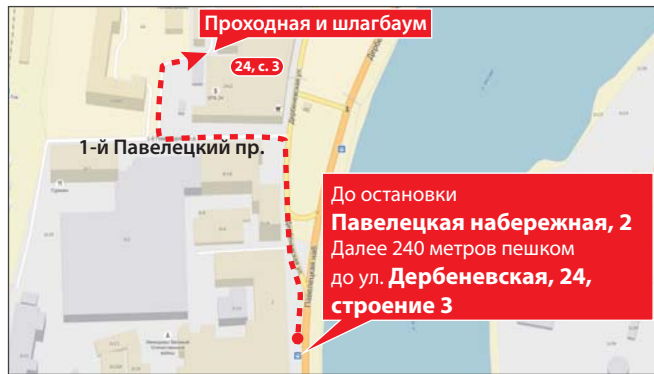

Новый адрес: **Дербеневская ул., 24, строение 3**

От м. **ПАВЕЛЕЦКАЯ**

Автобус, маршрутка

От **ПАВЕЛЕЦКОГО ВОКЗАЛА**

Электричка

Расписание электричек вы можете узнать на сайте РЖД или в Яндекс.

Время пути: 2-3 минуты.

Пешком

От м. Павелецкая  
(Павелецкого вокзала)

Примерное время пути **20-30 минут**  
(2,2 км).

- ➔ По ул. Дубининская - 700м
- ↩ Поверните налево на пр. Жуков
- ➔ По пр. Жукова - 800м
- ↩ Поверните направо на ул. Дербеневская
- ➔ По ул. Дербеневская - 500м до места назначения

Новый адрес: **Дербеневская ул., 24, строение 3**

От м. **ПРОЛЕТАРСКАЯ**

Автобус

Пешком

От м. **ПРОЛЕТАРСКАЯ**

Примерное время пути **20-30 минут** (2,3 км).

- ➔ Следуйте по пер. 3-й Крутицкий в сторону пер. 2-й Крутицкий 500 м
- Плавный поворот направо на Мост Новоспасский - 550 м
- Поверните налево на ул. Кожевнический Вражек - 110 м
- Поверните направо на ул. Дербеневская
- ➔ По ул. Дербеневская 1,1 км до места назначения