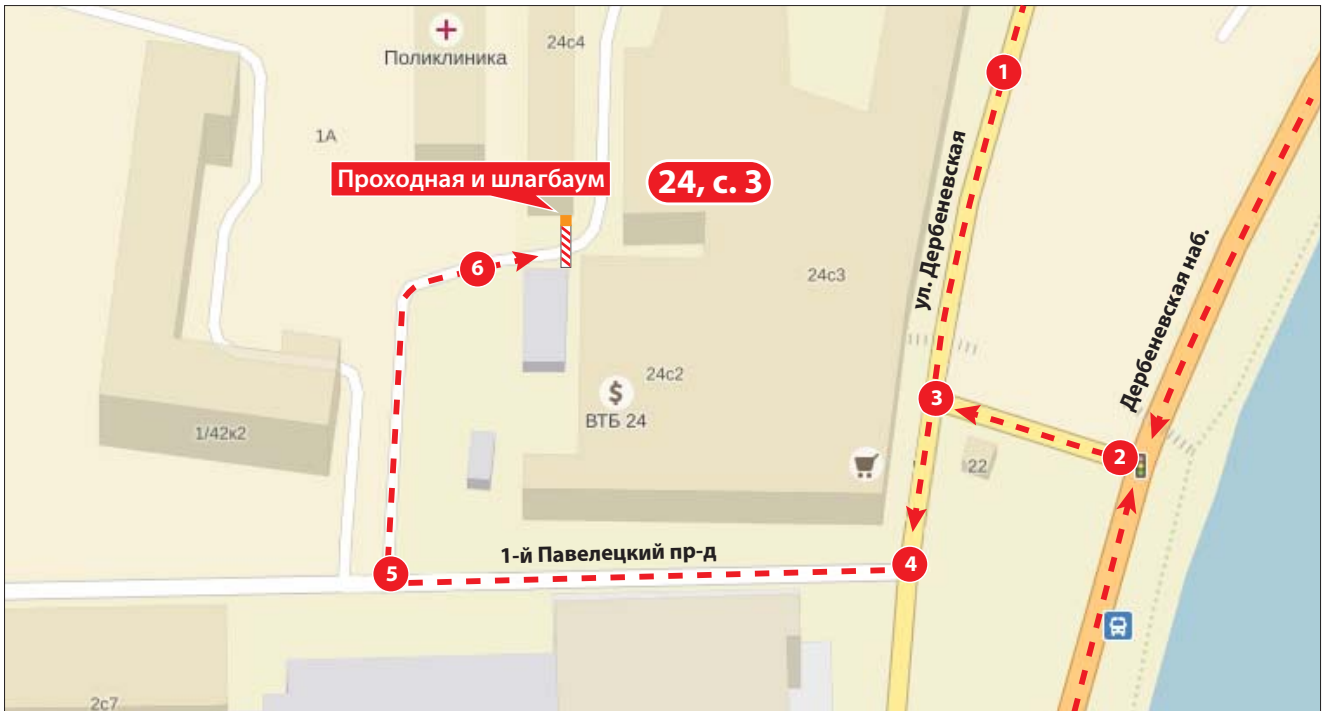

Новый адрес: **Дербеневская ул., 24, строение 3**

От м. **ПАВЕЛЕЦКАЯ**

Автобус, маршрутка

От **ПАВЕЛЕЦКОГО ВОКЗАЛА**

Электричка

Расписание электричек вы можете узнать на сайте РЖД или в Яндекс.

Время пути: 2-3 минуты.

Пешком

От м. Павелецкая  
(Павелецкого вокзала)

Примерное время пути **20-30 минут**  
(2,2 км).

- ➔ По ул. Дубининская - 700м
- ↩ Поверните налево на пр. Жуков
- ➔ По пр. Жукова - 800м
- ↩ Поверните направо на ул. Дербеневская
- ➔ По ул. Дербеневская - 500м до места назначения

Новый адрес: **Дербеневская ул., 24, строение 3**

От м. **ПРОЛЕТАРСКАЯ**

Автобус

Пешком

От м. **ПРОЛЕТАРСКАЯ**

Примерное время пути **20-30 минут** (2,3 км).

- ➔ Следуйте по пер. 3-й Крутицкий в сторону пер. 2-й Крутицкий 500 м
- Плавный поворот направо на Мост Новоспасский - 550 м
- Поверните налево на ул. Кожевнический Вражек - 110 м
- Поверните направо на ул. Дербеневская
- ➔ По ул. Дербеневская 1,1 км до места назначения

Новый адрес: **Дербеневская ул., 24, строение 3**

 Схема проезда на автомобиле

1

2

3

4

5

6